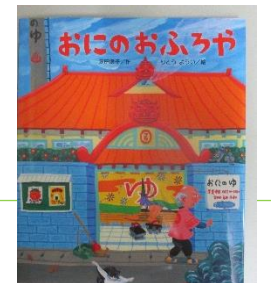

お餅つき

1月27日(金)、さくら組がお餅つきをしました。はじめは、お米の形だったものが、自分たちがつくると少しずつお餅になっていく様子に、「こうやってお餅になるんだ〜！」と、びっくりしている子どもさんもおられました。最後に、出来上がったお餅を食べて大満足でした！！

つきたてのお餅は美味しかったね！他のクラスにも、おすそ分けをしましたよ。

※つくし組は個人懇談があります

今年も元気に
過ごせますように

お誕生日おめでとうございます！！

6才	
6才	
6才	
5才	
5才	
5才	
4才	
4才	
2才	
1才	

どんど焼き

1月11日(水)に、恒例のどんど焼きを行いました。みんな、真剣に健康で過ごせるようお願いしていました。焼いたお餅もしっかり食べ、今年1年も元気に過ごせそうです(^^)

園の絵本紹介

2月 6日(月) 貸出
2月20日(月) 返却

すみれ組おすすめ絵本

『おにのおふろや』

作：菊田澄子 絵：りとうようい